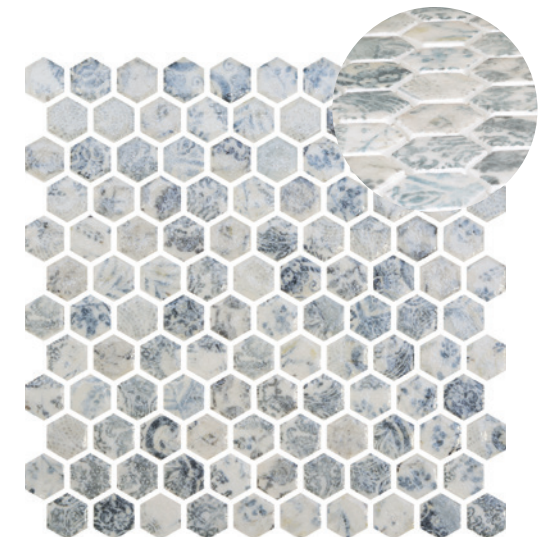

HEX CRAQUELE

ø 31,75 mm (1,25")

ONIX

Hex Azulao Grey

SHEET HOJA

size / dimensión:
301x290 mm (11.85"x11.41")
thickness / espesor:
4,4 mm (0.173")
weight / peso:
0,87 Kg 1.92 lb

BOX CAJA

sheets / hojas:
6
quantity / cantidad:
0,53 m² (5.71 sqft)
weight / peso:
5,22 kg (11.51 lb)

2003531 Hex Craquele White Matte (430)

2003534 Hex Azulao Original (430)

2003535 Hex Azulao Grey (430)

2003533 Hex Azulao Blue (430)