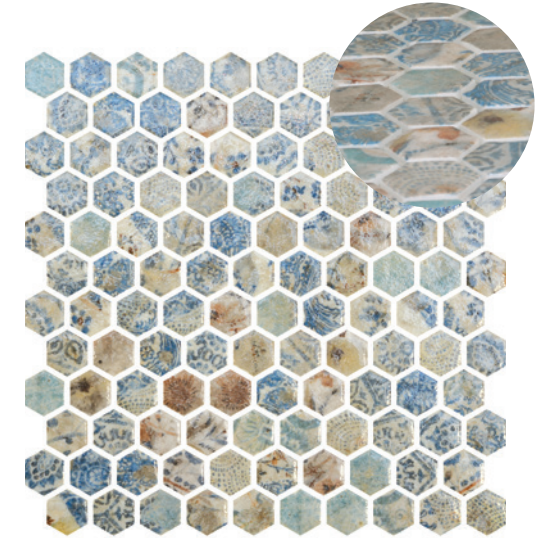

HEX CRAQUELE

ø 31,75 mm (1,25")

ONIX

Hex Azulao Grey

SHEET HOJA

size / dimensión:
301x290 mm (11.85"x11.41")
thickness / espesor:
4,4 mm (0.173")
weight / peso:
0,87 Kg 1.92 lb

BOX CAJA

sheets / hojas:
6
quantity / cantidad:
0,53 m² (5.71 sqft)
weight / peso:
5,22 kg (11.51 lb)

2003531 Hex Craquele White Matte (430)

2003534 Hex Azulao Original (430)

2003535 Hex Azulao Grey (430)

2003533 Hex Azulao Blue (430)