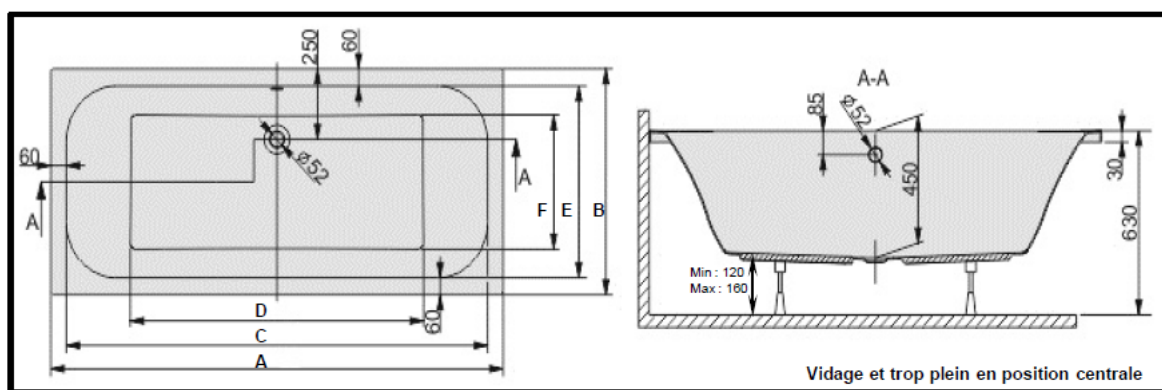

- Baignoire en Acrylique Sanitaire renforcé
- Livré avec pieds métalliques réglables
- Vidage Ø 52 mm, non livré
- 13 Dimensions avec Vidage Standard
 - de 1 200 x 700 à 1 800 x 800 mm
- 3 Dimensions avec Vidage Central
 - De 1 700 x 700 à 1 800 x 800 mm
- Montage robinetterie sur plage :
 - Mitigeur sur colonnettes **UNIQUEMENT**
- Accessoires et options:
 - Tablier Frontal,
 - Tablier Latéral
 - Appuie tête
 - Poignée
 - Kit de réparation matériaux de synthèse

Conforme
à la norme
EN-14516

Appuie-tête

Poignée

Désignation	A en mm	B en mm	C en mm	D en mm	E en mm	F en mm	Capacité au trop plein	Poids en Kg
FRISBEE 120 x 70	1 200	700	1 080	810	580	410	146 L	18
FRISBEE 130 x 70	1 300	700	1 180	835	580	410	154 L	18,5
FRISBEE 140 x 70	1 400	700	1 280	935	580	410	170 L	19
FRISBEE 140 x 75	1 400	750	1 280	935	630	460	187 L	21
FRISBEE 150 x 70	1 500	700	1 380	1 035	580	410	200 L	21,5
FRISBEE 150 x 75	1 500	750	1 380	1 035	630	460	204 L	21
FRISBEE 160 x 70	1 600	700	1 480	1 135	580	410	200 L	21,5
FRISBEE 160 x 75	1 600	750	1 480	1 135	630	460	220 L	22
FRISBEE 170 x 70	1 700	700	1 580	1 235	580	410	213 L	23
FRISBEE 170 x 75	1 700	750	1 580	1 235	630	460	221 L	23,5
FRISBEE 170 x 80	1 700	800	1 580	1 235	680	484	257 L	24
FRISBEE 180 x 75	1 700	750	1 680	1 335	630	460	253 L	25,5
FRISBEE 180 x 80	1 800	800	1 680	1 335	680	484	260 L	27

Désignation	A en mm	B en mm	C en mm	D en mm	E en mm	F en mm	Capacité au trop plein	Poids en Kg
FRISBEE 170 x 70	1 700	700	1 580	1 060	580	410	201 L	23
FRISBEE 170 x 75	1 700	750	1 580	1 060	630	460	221 L	23
FRISBEE 180 x 80	1 800	800	1 680	1 160	680	510	260 L	27