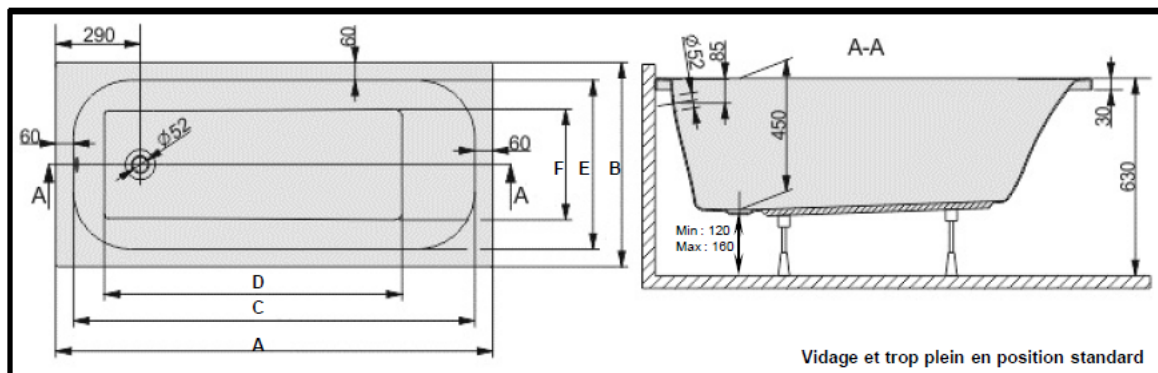

- Baignoire en Acrylique Sanitaire renforcé
- Livré avec pieds métalliques réglables
- Vidage Ø 52 mm, non livré
- 13 Dimensions avec Vidage Standard
 - de 1 200 x 700 à 1 800 x 800 mm
- 3 Dimensions avec Vidage Central
 - De 1 700 x 700 à 1 800 x 800 mm
- Montage robinetterie sur plage :
 - Mitigeur sur colonnettes **UNIQUEMENT**
- Accessoires et options:
 - Tablier Frontal,
 - Tablier Latéral
 - Appuie tête
 - Poignée
 - Kit de réparation matériaux de synthèse

Conforme
à la norme
EN-14516

Appuie-tête

Poignée

Désignation	A en mm	B en mm	C en mm	D en mm	E en mm	F en mm	Capacité au trop plein	Poids en Kg
FRISBEE 120 x 70	1 200	700	1 080	810	580	410	146 L	18
FRISBEE 130 x 70	1 300	700	1 180	835	580	410	154 L	18,5
FRISBEE 140 x 70	1 400	700	1 280	935	580	410	170 L	19
FRISBEE 140 x 75	1 400	750	1 280	935	630	460	187 L	21
FRISBEE 150 x 70	1 500	700	1 380	1 035	580	410	200 L	21,5
FRISBEE 150 x 75	1 500	750	1 380	1 035	630	460	204 L	21
FRISBEE 160 x 70	1 600	700	1 480	1 135	580	410	200 L	21,5
FRISBEE 160 x 75	1 600	750	1 480	1 135	630	460	220 L	22
FRISBEE 170 x 70	1 700	700	1 580	1 235	580	410	213 L	23
FRISBEE 170 x 75	1 700	750	1 580	1 235	630	460	221 L	23,5
FRISBEE 170 x 80	1 700	800	1 580	1 235	680	484	257 L	24
FRISBEE 180 x 75	1 700	750	1 680	1 335	630	460	253 L	25,5
FRISBEE 180 x 80	1 800	800	1 680	1 335	680	484	260 L	27

Désignation	A en mm	B en mm	C en mm	D en mm	E en mm	F en mm	Capacité au trop plein	Poids en Kg
FRISBEE 170 x 70	1 700	700	1 580	1 060	580	410	201 L	23
FRISBEE 170 x 75	1 700	750	1 580	1 060	630	460	221 L	23
FRISBEE 180 x 80	1 800	800	1 680	1 160	680	510	260 L	27