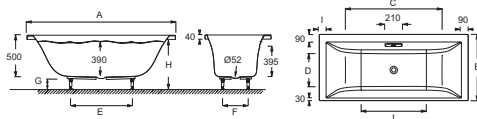

Bénéfices installateurs

- INSTALLATION FACILE : Pieds réglables Quick clip

Produits requis

- 70174K, E70174

Produits complémentaires

- E6961 : Tablier frontal
- E6962 : Tablier frontal
- E6963 : Tablier latéral
- E6964 : Tablier latéral
- E6D042 : Pare-bain réversible
- E6965 : Coussin repose-tête
- E4933 : Pare-bain 1 volet
- E4930 : Pare-bain 2 volets
- E4932 : Pare-bain 1 volet

Descriptif CCTP : Baignoire. E60268. Collection : EVOK. DIMENSIONS : 170 x 75 x 50 cm. POIDS : 21 kg. MATÉRIAU : Acrylique. TYPE D'INSTALLATION : Encastré. VOLUME : 217/147. FORME : Rectangulaire. HAUTEUR DES PIEDS : de 13,3 à 19,3 cm. DIAMÈTRE DE BONDE : 5,2 cm. INFORMATIONS COMPLÉMENTAIRES : Contre un mur. PIEDS : Fournis. MARCHE-PIEDS : Non fourni. VIDAGE : Non fourni. TABLIER ASSOCIÉ EN OPTION : Oui. PARE-BAIN ASSOCIÉ EN OPTION : Oui. LONGUEUR INTÉRIEURE FOND DE CUVE : 104 cm. LARGEUR INTÉRIEURE FOND DE CUVE : 39,5 cm. BAIGNOIRE DEUX PLACES : Non. EQUIPABLE EN BALNÉO : Oui. GARANTIE : 10 ans. OPTIONS : Coussin repose-tête. DIMENSIONS FOND DE CUVE : 104 x 44,5 cm. Disponible avec système balnéo.

Descriptif CCTP : Baignoire. E60268. Collection : EVOK. DIMENSIONS : 170 x 75 x 50 cm. POIDS : 21 kg. MATÉRIAU : Acrylique. TYPE D'INSTALLATION : Encastré. VOLUME : 217/147. FORME : Rectangulaire. HAUTEUR DES PIEDS : de 13,3 à 19,3 cm. DIAMÈTRE DE BONDE : 5,2 cm. INFORMATIONS COMPLÉMENTAIRES : Contre un mur, PIEDS : Fournis. MARCHE-PIEDS : Non fourni. VIDAGE : Non fourni. TABLIER ASSOCIÉ EN OPTION : Oui. PARE-BAIN ASSOCIÉ EN OPTION : Oui. LONGUEUR INTÉRIEURE FOND DE CUVE : 104 cm. LARGEUR INTÉRIEURE FOND DE CUVE : 39,5 cm. BAIGNOIRE DEUX PLACES : Non. EQUIPABLE EN BALNÉO : Oui. GARANTIE : 10 ans. OPTIONS : Coussin repose-tête. DIMENSIONS FOND DE CUVE : 104 x 44,5 cm. Disponible avec système balnéo.