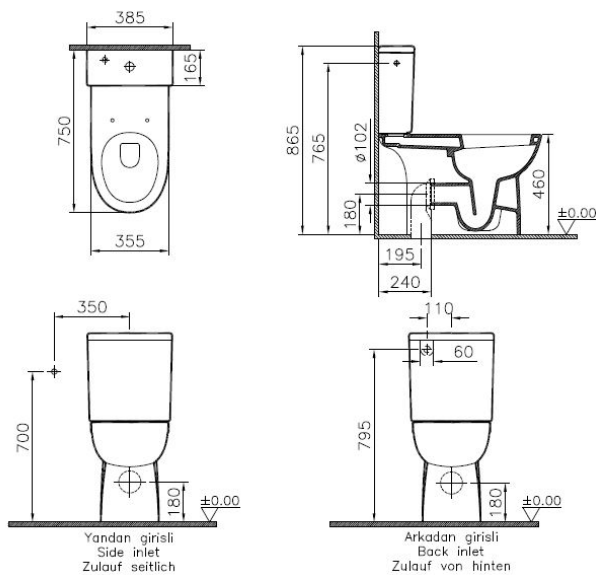

9832B003-7200

Conforma Pack WC à poser PMR, 65 cm, abattant
Thermodor

Désignation du produit :

Conforma Pack WC à poser PMR, avec bride, avec 4 points d'ancrage, open back, accessibilité aux personnes à mobilité réduite, sortie universel, avec kit de fixation droites, capacité de chasse d'eau 3/6 l, réservoir de chasse d'eau en céramique 3/6 l, pièces visibles chromées, raccordement possible sur 3 côtés, abattant Thermoplastique, sans fermeture douce, charnières en acier inoxydable, fixation par le haut Hauteur de siège de 480 mm (+ 6 mm) selon DIN 1385-6, DIN-EN 38, DIN 18040, DIN-EN 997

Produit :

Spécifications techniques :

Fabricant :	VitrA Bad GmbH
Collection :	Conforma
N° d'article :	9832B003-7200
Couleur :	blanc brillant
Longueur :	355 / 385 mm
Profondeur :	650 mm
Hauteur :	460 / 865 mm
Poids :	62,4 kg

Dessin technique :