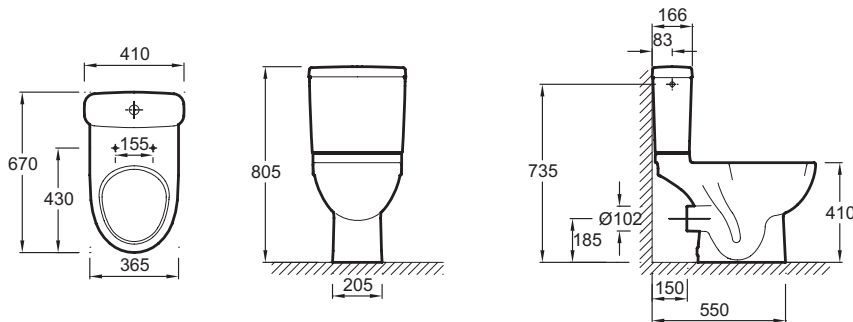

Bénéfices installateurs

- **INSTALLATION SIMPLIFIÉE :** Système de montage rapide

Caractéristiques techniques

- **Dimensions :** 67 x 41 cm
- **Matériau :** Céramique
- **Consommation d'eau :** Standard 3/6 L
- **LIVRÉ AVEC :** Abattant thermostat à descente progressive et déclinable, charnières métal 8409K ; kit de fixation rapide au sol

- **Poids :** 38,4 kg
- **Type d'installation :** Au sol
- **Hauteur :** Confort
- **Alimentation latérale**

Produits liés

- 8409K : Abattant thermostat à descente progressive

Dessin technique

Description : Pack WC sortie horizontale basse consommation NF 6 L. E0521. Collection : ODÉON UP. Dimensions : 67 x 41 cm. Poids : 38,4 kg. Matériau : Céramique. Type d'installation : Au sol. Consommation d'eau : Standard 3/6 L. Hauteur : Confort. LIVRÉ AVEC : Abattant thermostat à descente progressive et déclinable, charnières métal 8409K ; kit de fixation rapide au sol. Alimentation latérale.