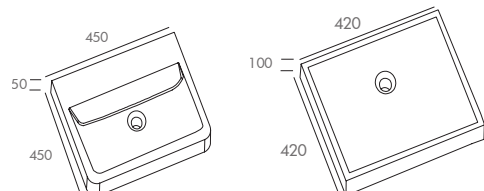

SOLID SURFACE