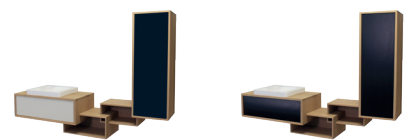

Ivoire M27 / Gris Scala M45

Gris Scala M45