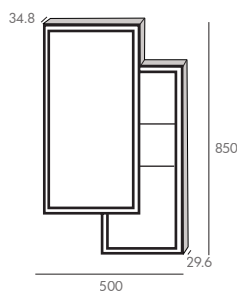

SCALA1700 chêne massif

Meuble suspendu avec vasque à poser VAS-420X420
Miroir à LED Scala - Colonne étagère SCALA-C850

SCALA - Meuble à suspendre

Disponible en simple vasque L1700 mm

Meuble sous vasque avec 1 tiroir, 2 espaces ouverts et 1 colonne
Corps et façade en chêne massif certifié PEFC
Tiroir coulissant équipé de glissières SALICE avec fermeture progressive SOFT CLOSE
Ouverture PUSH
Finition extérieure en chêne massif - 4 finitions laquées sur les façades
Anthracite, ivoire, lin et rouge
Livré sans vidage

Vasque
Vasque en céramique ou en solid surface

Miroir
Présenté avec un miroir contour chêne massif équipé de LED

Colonne étagère
Demi-colonne en décalé
Corps et façade en chêne massif certifié PEFC
1 porte et 1 étagère fixe
Ouverture PUSH
Finition extérieure chêne massif - 4 finitions laquées sur la façade

CAISSON

Finition de la façade de la colonne et du tiroir
Coloris au choix à préciser lors de la commande

ÉTAGÈRES

MIROIR

En option

VASQUES

CÉRAMIQUE

SOLID SURFACE