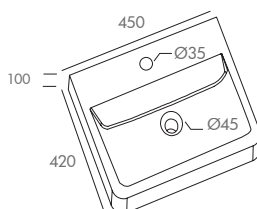

VASQUES

CÉRAMIQUE