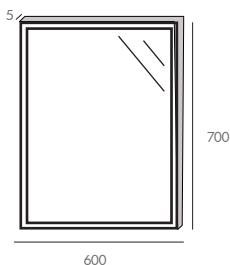

SCALA1700 chêne massif

Meuble suspendu avec vasque à poser VAS-420X420
Miroir à LED Scala - Colonne étagère SCALA-C850

SCALA - Meuble à suspendre

Disponible en simple vasque L1700 mm

Meuble sous vasque avec 1 tiroir, 2 espaces ouverts et 1 colonne
Corps et façade en chêne massif certifié PEFC
Tiroir coulissant équipé de glissières SALICE avec fermeture progressive SOFT CLOSE
Ouverture PUSH
Finition extérieure en chêne massif - 4 finitions laquées sur les façades
Anthracite, ivoire, lin et rouge
Livré sans vidage

Vasque
Vasque en céramique ou en solid surface

Miroir
Présenté avec un miroir contour chêne massif équipé de LED

Colonne étagère
Demi-colonne en décalé
Corps et façade en chêne massif certifié PEFC
1 porte et 1 étagère fixe
Ouverture PUSH
Finition extérieure chêne massif - 4 finitions laquées sur la façade

CAISSON

Finition de la façade de la colonne et du tiroir
Coloris au choix à préciser lors de la commande

ÉTAGÈRES

MIROIR

En option

VASQUES

CÉRAMIQUE

SOLID SURFACE