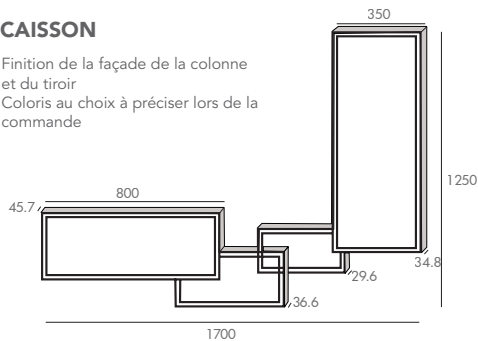

CAISSON

Finition de la façade de la colonne et du tiroir
Coloris au choix à préciser lors de la commande