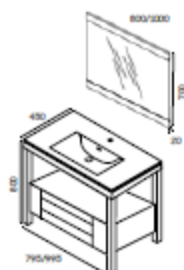

PL-MOA800 • PL-MOA800B
plan en pin
PL-MOA1000 • PL-MOA1000B
plan en pin
PL-MOA1200 • PL-MOA1200B
plan en pin

MOA800 • MOA800B
vasque en céramique
MOA1000 • MOA1000B
vasque en céramique

MOA1200 • MOA1200B
vasque double en céramique

MOA-C1850 • MOA-C1850B

	LARGEUR (mm)	RÉFÉRENCES	DIMENSIONS (mm) L x P x H	COULEURS	GENCOD
	800	MIR-MOA800 MIR-MOA800B	800 x 20 x 700	● ○	9472826888800 9472826888824
		PL-MOA800 PL-MOA800B	800 x 450 x 18	● ○	9472826004084 9472826004100
		VAS-800CER	810 x 460 x 18	○	9472826800028
		BATI-MOA800 BATI-MOA800B	795 x 450 x 800	● ○	9472826808000 9472826808024
		TIR-MOA800 TIR-MOA800B	855 x 450 x 820	● ○	9472826888802 9472826888826
			1000	MIR-MOA1000 MIR-MOA1000B	1000 x 20 x 700
PL-MOA1000 PL-MOA1000B	1000 x 450 x 18			● ○	9472826004117 9472826004124
VAS-1000CER	1010 x 460 x 18			○	9472826510021
BATI-MOA1000 BATI-MOA1000B	995 x 450 x 800			● ○	9472826810008 9472826810027
TIR-MOA1000 TIR-MOA1000B	855 x 450 x 820			● ○	9472826888109 9472826888024
	1200			MIR-MOA1200 MIR-MOA1200B	1200 x 20 x 700
		PL-MOA1200 PL-MOA1200B	1200 x 450 x 18	● ○	9472826004131 9472826004148
		VAS-1200CER VAS-1200CER-SC VAS-1200CER-CG VAS-1200CER-CD	1210 x 460 x 18	○	9472821224021 9472826009800 9472826009824 9472826009817
		BATI-MOA1200 BATI-MOA1200B	1195 x 450 x 800	● ○	9472826812007 9472826812021
		TIR-MOA1200 TIR-MOA1200B	1055 x 450 x 820	● ○	9472826888128 9472826888925
			400	MOA-C1850 MOA-C1850B	400 x 820 x 1850
VAS-465X325BB VAS-465X325NM VAS-570X130 VAS-D400X150B VAS-D400X150M VAS-D400X150NM	465 x 825 x 465 x 825 x 570 x 400 x 130 Ø 400 x 150 Ø 400 x 150 Ø 400 x 150			○ ● ○ ○ ○ ●	9472826009882 9472826009879 9472826008808 9472826008917 9472826008897 9472826010861