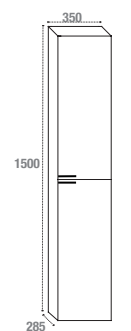

FINITION

CHÊNE CLAIR

CELTIC600CD

CELTIC800CD

CELTIC-C1500CD

MEUBLE À SUSPENDRE 600, 800 ET 1200 MM (2 MEUBLES DE 600) AVEC 2 TIROIRS

Corps du meuble en MFC (panneaux de bois aggloméré et mélaminé) - ép. 16 mm
 Façade en MFC (panneaux de bois aggloméré et mélaminé) - ép. 19 mm
 Tiroirs coulissants équipés de glissières métalliques avec fermeture progressive - Ouverture totale
 Poignées aluminium noir
 Finition extérieure mélaminé chêne doré
 Livré sans vidage

MIROIR

Miroir rectangulaire ou carré en 600x800 ou 800x800 mm

VASQUE

Vasque simple 600, 800 ou double 1200 mm en résine ou en céramique

COLONNE À SUSPENDRE – RÉVERSIBLE

Corps du meuble en MFC - ép. 16 mm
 Façade en MFC - ép. 19 mm
 Finition extérieure mélaminé chêne doré
 2 portes et 4 étagères

CELTIC 800 chêne doré • Miroir à LED Cosmos • Vasque en résine • Colonne

CELTIC600CD

CELTIC800CD

CELTIC-C1500CD

MEUBLE À SUSPENDRE 600, 800 ET 1200 MM (2 MEUBLES DE 600) AVEC 2 TIROIRS

Corps du meuble en MFC (panneaux de bois aggloméré et mélaminé) - ép. 16 mm
Façade en MFC (panneaux de bois aggloméré et mélaminé) - ép. 19 mm
Tiroirs coulissants équipés de glissières métalliques avec fermeture progressive - Ouverture totale
Poignées aluminium noir
Finition extérieure mélaminé chêne doré
Livré sans vidage

MIROIR

Miroir rectangulaire ou carré en 600x800 ou 800x800 mm

VASQUE

Vasque simple 600, 800 ou double 1200 mm en résine ou en céramique

COLONNE À SUSPENDRE - RÉVERSIBLE

Corps du meuble en MFC - ép. 16 mm
Façade en MFC - ép. 19 mm
Finition extérieure mélaminé chêne doré
2 portes et 4 étagères