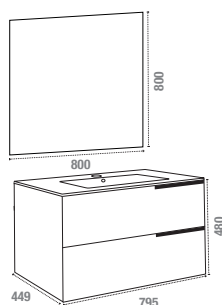

CELTIC800CD