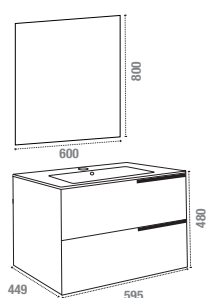

CELTIC600CD