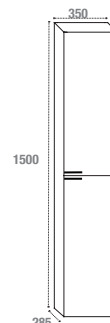

FINITION

CHÊNE CLAIR

CELTIC600CD

CELTIC800CD

CELTIC-C1500CD

MEUBLE À SUSPENDRE 600, 800 ET 1200 MM (2 MEUBLES DE 600) AVEC 2 TIROIRS

Corps du meuble en MFC (panneaux de bois aggloméré et mélaminé) - ép. 16 mm
 Façade en MFC (panneaux de bois aggloméré et mélaminé) - ép. 19 mm
 Tiroirs coulissants équipés de glissières métalliques avec fermeture progressive - Ouverture totale
 Poignées aluminium noir
 Finition extérieure mélaminé chêne doré
 Livré sans vidage

MIROIR

Miroir rectangulaire ou carré en 600x800 ou 800x800 mm

VASQUE

Vasque simple 600, 800 ou double 1200 mm en résine ou en céramique

COLONNE À SUSPENDRE – RÉVERSIBLE

Corps du meuble en MFC - ép. 16 mm
 Façade en MFC - ép. 19 mm
 Finition extérieure mélaminé chêne doré
 2 portes et 4 étagères

MIROIR

Miroir rectangulaire ou carré en 600x800 ou 800x800 mm

VASQUE

Vasque simple 600, 800 ou double 1200 mm en résine ou en céramique

COLONNE À SUSPENDRE - RÉVERSIBLE

Corps du meuble en MFC - ép. 16 mm
Façade en MFC - ép. 19 mm
Finition extérieure mélaminé chêne doré
2 portes et 4 étagères