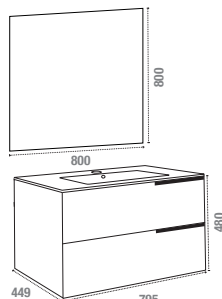

FINITION

CHÊNE CLAIR

CELTIC600CD

CELTIC800CD

CELTIC-C1500CD

MEUBLE À SUSPENDRE 600, 800 ET 1200 MM (2 MEUBLES DE 600) AVEC 2 TIROIRS

Corps du meuble en MFC (panneaux de bois aggloméré et mélaminé) - ép. 16 mm
 Façade en MFC (panneaux de bois aggloméré et mélaminé) - ép. 19 mm
 Tiroirs coulissants équipés de glissières métalliques avec fermeture progressive - Ouverture totale
 Poignées aluminium noir
 Finition extérieure mélaminé chêne doré
 Livré sans vidage

MIROIR

Miroir rectangulaire ou carré en 600x800 ou 800x800 mm

VASQUE

Vasque simple 600, 800 ou double 1200 mm en résine ou en céramique

COLONNE À SUSPENDRE – RÉVERSIBLE

Corps du meuble en MFC - ép. 16 mm
 Façade en MFC - ép. 19 mm
 Finition extérieure mélaminé chêne doré
 2 portes et 4 étagères

MIROIR

Miroir rectangulaire ou carré en 600x800 ou 800x800 mm

VASQUE

Vasque simple 600, 800 ou double 1200 mm en résine ou en céramique

COLONNE À SUSPENDRE - RÉVERSIBLE

Corps du meuble en MFC - ép. 16 mm
Façade en MFC - ép. 19 mm
Finition extérieure mélaminé chêne doré
2 portes et 4 étagères