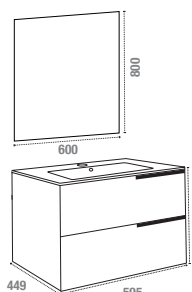

FINITION

CHÊNE CLAIR

CELTIC600CD

CELTIC800CD

CELTIC-C1500CD

MEUBLE À SUSPENDRE 600, 800 ET 1200 MM (2 MEUBLES DE 600) AVEC 2 TIROIRS

Corps du meuble en MFC (panneaux de bois aggloméré et mélaminé) - ép. 16 mm
 Façade en MFC (panneaux de bois aggloméré et mélaminé) - ép. 19 mm
 Tiroirs coulissants équipés de glissières métalliques avec fermeture progressive - Ouverture totale
 Poignées aluminium noir
 Finition extérieure mélaminé chêne doré
 Livré sans vidage

MIROIR

Miroir rectangulaire ou carré en 600x800 ou 800x800 mm

VASQUE

Vasque simple 600, 800 ou double 1200 mm en résine ou en céramique

COLONNE À SUSPENDRE – RÉVERSIBLE

Corps du meuble en MFC - ép. 16 mm
 Façade en MFC - ép. 19 mm
 Finition extérieure mélaminé chêne doré
 2 portes et 4 étagères

MIROIR

Miroir rectangulaire ou carré en 600x800 ou 800x800 mm

VASQUE

Vasque simple 600, 800 ou double 1200 mm en résine ou en céramique

COLONNE À SUSPENDRE - RÉVERSIBLE

Corps du meuble en MFC - ép. 16 mm
Façade en MFC - ép. 19 mm
Finition extérieure mélaminé chêne doré
2 portes et 4 étagères