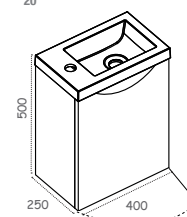

ANGO400DB (DROITE)