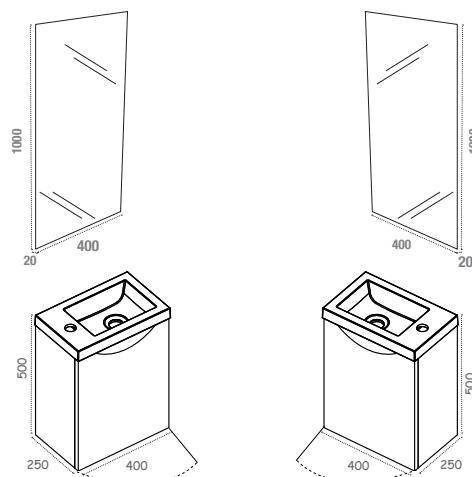

ANGO400DB (DROITE)

ANGO400GB (GAUCHE)